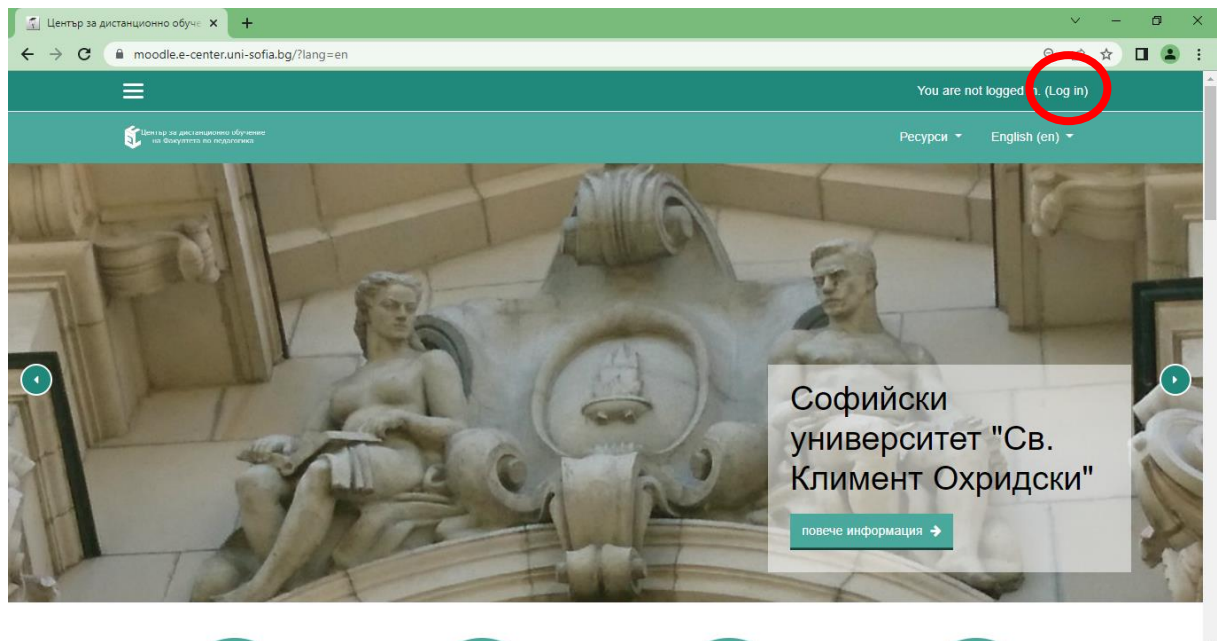

## Вход като гост в електронна платформа MOODLE

1. Зареждате в браузър адрес: <https://moodle.e-center.uni-sofia.bg/>
2. От началния екран натискате бутон „Влизане“/“Log in“

3. От отворения прозорец избирате бутон „ВЛИЗАНЕ КАТО ГОСТ“

4. От „Категории курсове“ избирате „Виртуална заседателна зала“. И след това курс „Среци“

5. В полето парола въвеждате „123456“ и натискате бутон „Изпращане“.

6. Натискате бутон „СВЪРЗВАНЕ КЪМ СЕСИЯТА“