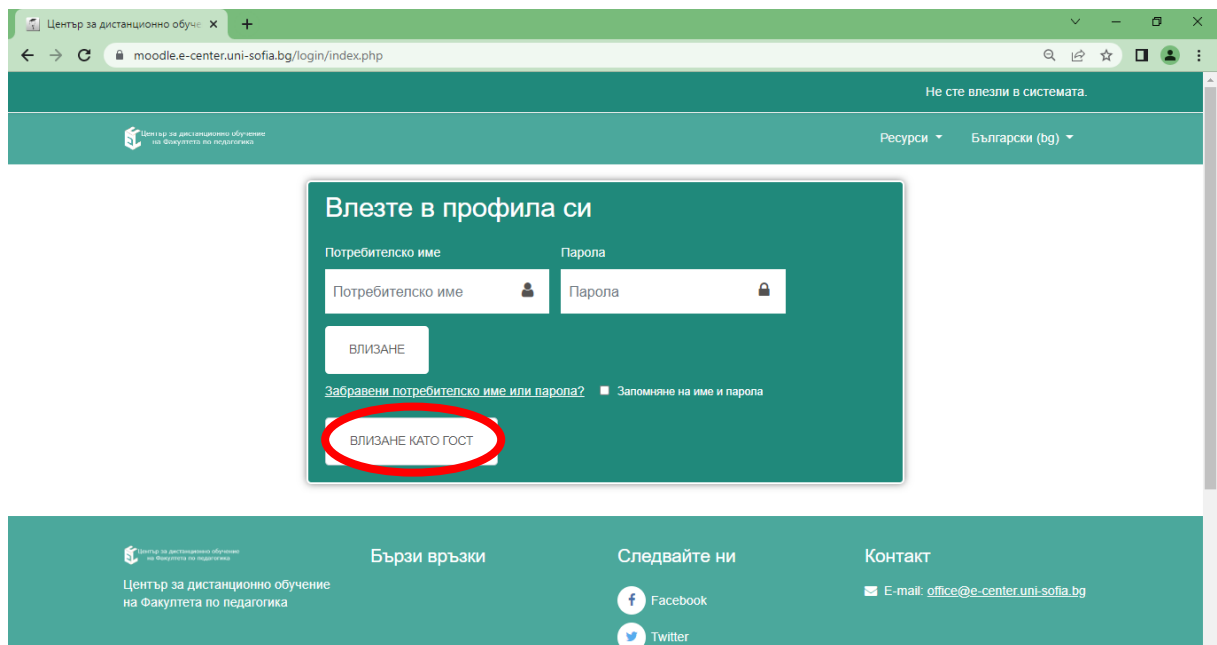

## Вход като гост в електронна платформа MOODLE

1. Зареждате в браузър адрес: <https://moodle.e-center.uni-sofia.bg/>
2. От началния екран натискате бутон „Влизане“/“Log in“

3. От отворения прозорец избирате бутон „ВЛИЗАНЕ КАТО ГОСТ“

4. От „Категории курсове“ избирате „Виртуална заседателна зала“. И след това курс „Среци“

5. В полето парола въвеждате „123456“ и натискате бутон „Изпращане“.

6. Натискате бутон „СВЪРЗВАНЕ КЪМ СЕСИЯТА“