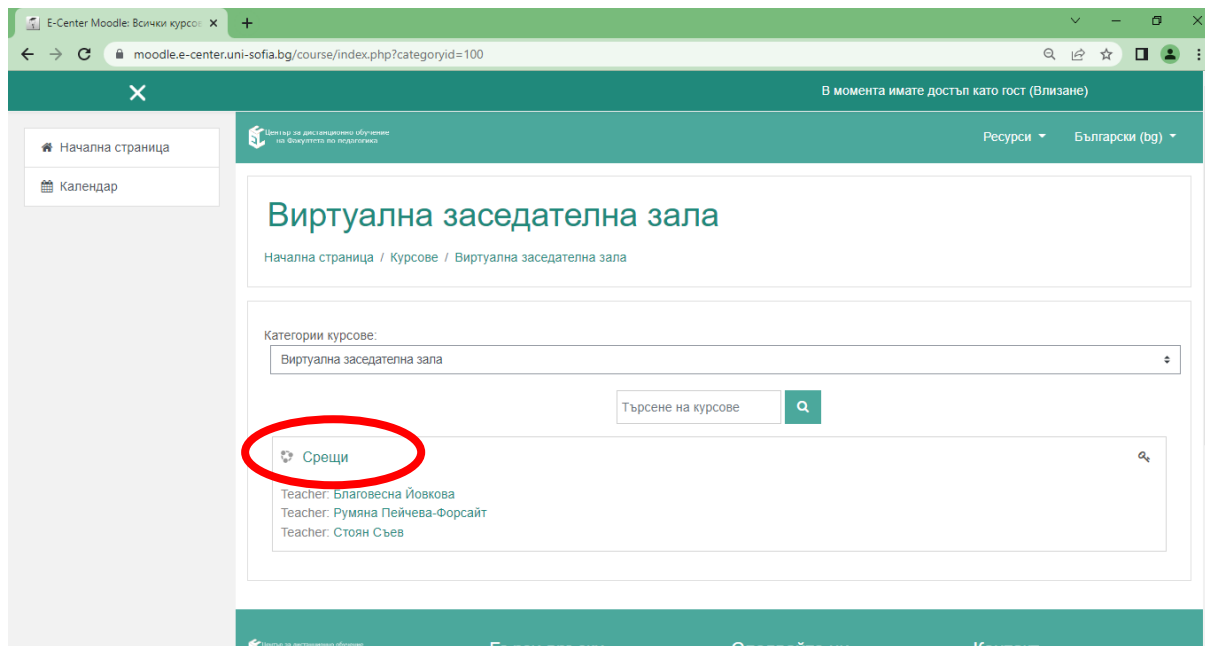

## Вход като гост в електронна платформа MOODLE

1. Зареждате в браузър адрес: <https://moodle.e-center.uni-sofia.bg/>
2. От началния екран натискате бутон „Влизане“/“Log in“

3. От отворения прозорец избирате бутон „ВЛИЗАНЕ КАТО ГОСТ“

4. От „Категории курсове“ избирате „Виртуална заседателна зала“. И след това курс „Среци“

5. В полето парола въвеждате „123456“ и натискате бутон „Изпращане“.

6. Натискате бутон „СВЪРЗВАНЕ КЪМ СЕСИЯТА“