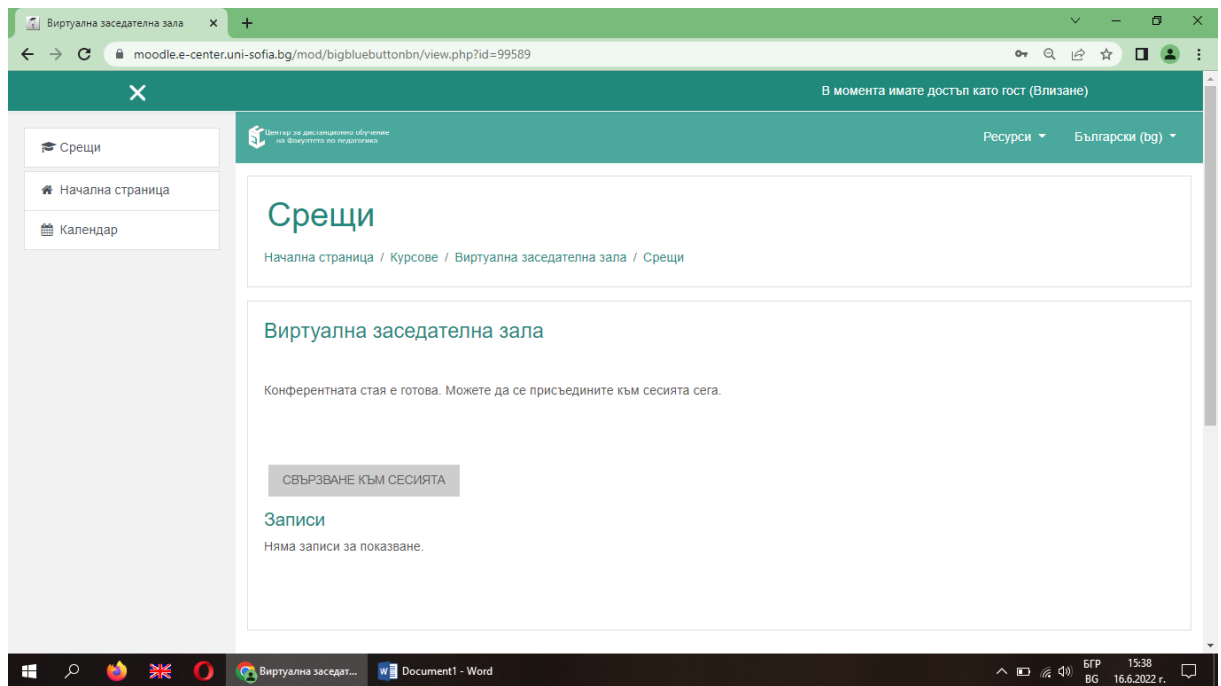

## Вход като гост в електронна платформа MOODLE

1. Зареждате в браузър адрес: <https://moodle.e-center.uni-sofia.bg/>
2. От началния екран натискате бутон „Влизане“/“Log in“

3. От отворения прозорец избирате бутон „ВЛИЗАНЕ КАТО ГОСТ“

4. От „Категории курсове“ избирате „Виртуална заседателна зала“. И след това курс „Среци“

5. В полето парола въвеждате „123456“ и натискате бутон „Изпращане“.

6. Натискате бутон „СВЪРЗВАНЕ КЪМ СЕСИЯТА“