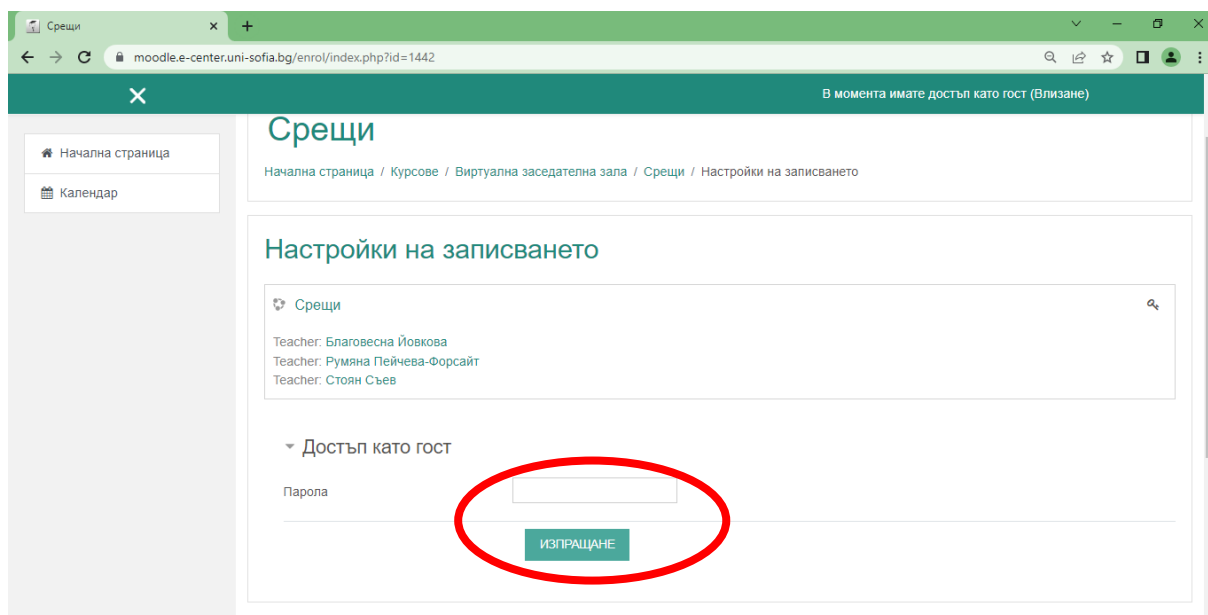

## Вход като гост в електронна платформа MOODLE

1. Зареждате в браузър адрес: <https://moodle.e-center.uni-sofia.bg/>
2. От началния екран натискате бутон „Влизане“/“Log in“

3. От отворения прозорец избирате бутон „ВЛИЗАНЕ КАТО ГОСТ“

4. От „Категории курсове“ избирате „Виртуална заседателна зала“. И след това курс „Среци“

5. В полето парола въвеждате „123456“ и натискате бутон „Изпращане“.

6. Натискате бутон „СВЪРЗВАНЕ КЪМ СЕСИЯТА“