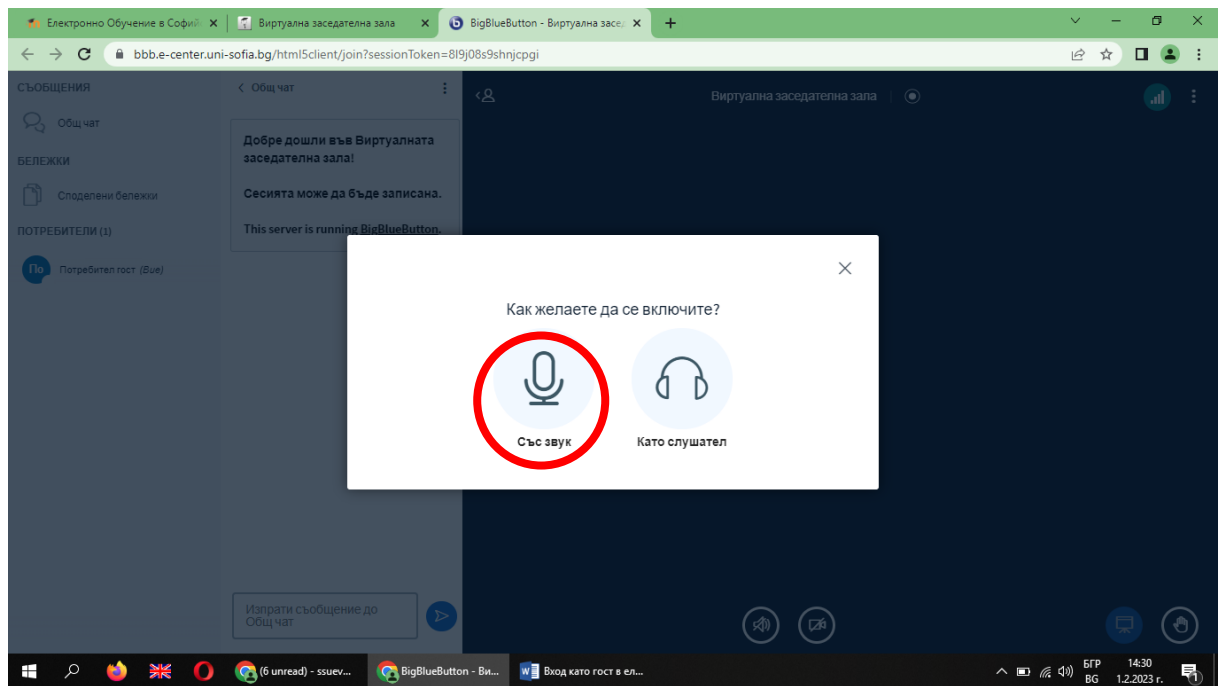

7. Натиснете бутон „Със звук“

8. Натиснете бутон „Да“.