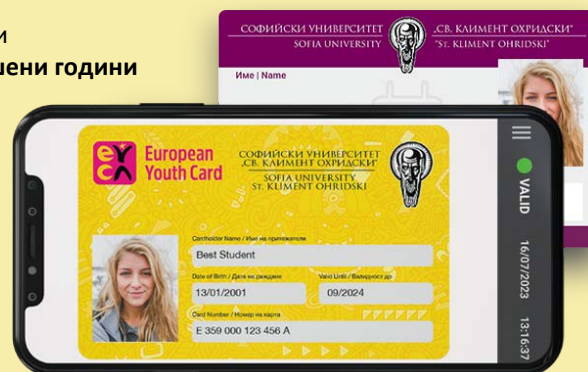

## ВИДОВЕ ЕЛЕКТРОННИ КАРТИ НА СУ:

**1. Дигитална СУ ISIC + пластична ESC карта** – кобрандирана карта с няколко функционалности в едно, включваща Международна студентска идентификационна карта ISIC (International Student Identity Card) и Европейска студентска карта (ESC)

- **ПРЕДНАЗНАЧЕНА** за **УЧАЩИ** (студенти, докторанти, специализанти в **РЕДОВНА** форма на обучение);
- **ВАЛИДНОСТ** – за срока на обучение с **ежегодно онлайн подновяване**;
- **ЦЕНА** за издаване - **24 лв.**
- **ЦЕНА** за подновяване онлайн - **15 лв.**
- **ПРИЛОЖИМОСТ** на картата:
  - Пластична карта за библиотеките на Университета;
  - Пластична карта за достъп до сградите и общежитията на СУ;
  - Дигитална карта за отстъпки в мрежата на ISIC:
    - - Над **1 500** в **България**;
    - - Над **45 000** в **130 държави** в **чужбина**;
  - Дигитална карта за **50% отстъпка** в **БДЖ** (до навършване на 26 години);
  - Дигитална карта за издаване и зареждане на карта за **градски транспорт** в **София**;
  - Европейска студентска карта (ESC) за идентификация в европейски университети.

## 2. Дигитална СУ ЕУС + пластична ESC карта - кобрандирана карта с няколко функционалности в едно, включваща Европейска младежка карта ЕУС (European Youth Card) и Европейска студентска карта (ESC)

- **ПРЕДНАЗНАЧЕНА** за **УЧАЩИ** (студенти, докторанти, специализанти в **ЗАДОЧНО/ДИСТАНЦИОННО** обучение, служители) **до 29 навършени години**
- **ВАЛИДНОСТ** – за срока на обучение с ежегодно подновяване;
- **ЦЕНА** за издаване - **24 лв.**
- **ЦЕНА** за подновяване - **15 лв.**
- **ПРИЛОЖИМОСТ** на картата:
  - Пластична карта за библиотеките на Университета;
  - Пластична карта за достъп до сградите и общежитията на СУ;
  - Дигитална карта за отстъпки в мрежата на ЕУСА:
    - Над 1 000 в **България**;
    - Над 60 000 в **Европа**;
  - Европейска студентска карта за идентификация в европейски университети.