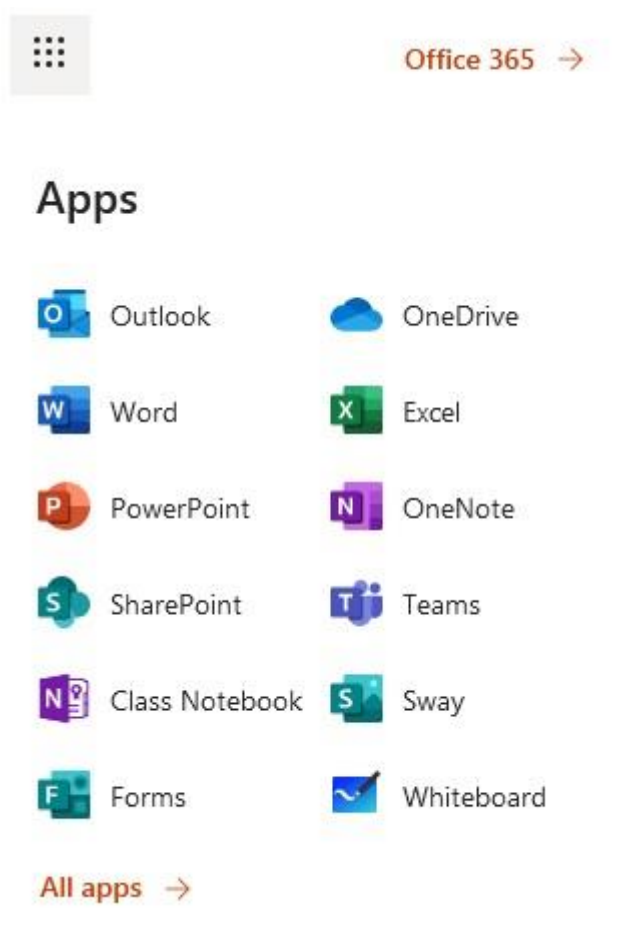

Обща работа с уеб приложението

Главен бутон – избор на приложение

Чрез главния бутон горе вляво може да се превключва между приложенията в пакета Office 365.

Настройки – главен режим

главни настройки – стига се след като се използва връзката „Office 365 →“ от горното изображение

Менюто е достъпно чрез бутонна горе вдясно на екрана.

Чрез опцията My account и секция Apps & devices можете чрез своя профил да инсталирате MS Office 365 лицензиран софтуер на компютри, таблети и телефони .